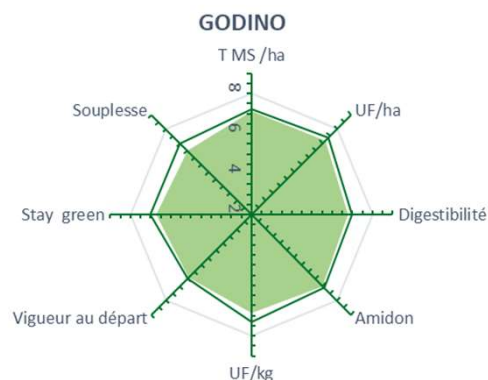

Morphologie

- Plante à grand gabarit
- Port de feuilles semi-dressé
- Epis réguliers

Caractéristiques agronomiques

Vigueur au départ	7,5
Hauteur plante	7,5
Insertion épis	6
Stay Green	6
Tolérance Verse Végétation	7
Tolérance Verse Récolte	7

Caractéristiques épis

Nombre de rangs	12-14
Nombre de grain / rang	32- 36

Source: Saatbau
1... Peu Tolérant, médiocre, court
9... Très tolérant, très bon, très développé

Qualité sanitaire

Bon comportement vis à vis des maladies du feuillage.

Points Forts de INIESTO

- Beau look fourrage
- Bon potentiel, milieu groupe S0
- Bon niveau d'UF
- Très bonne régularité

Profil Fourrage

S L Equilibre : Notes minimales

« En aucun cas, la responsabilité du semencier ne pourra être engagée du fait de l'utilisation de produits de protection des plantes et notamment dans le cas d'une utilisation anormale ou non conforme aux réglementations et/ou aux préconisations définies par les fournisseurs de ces produits. »